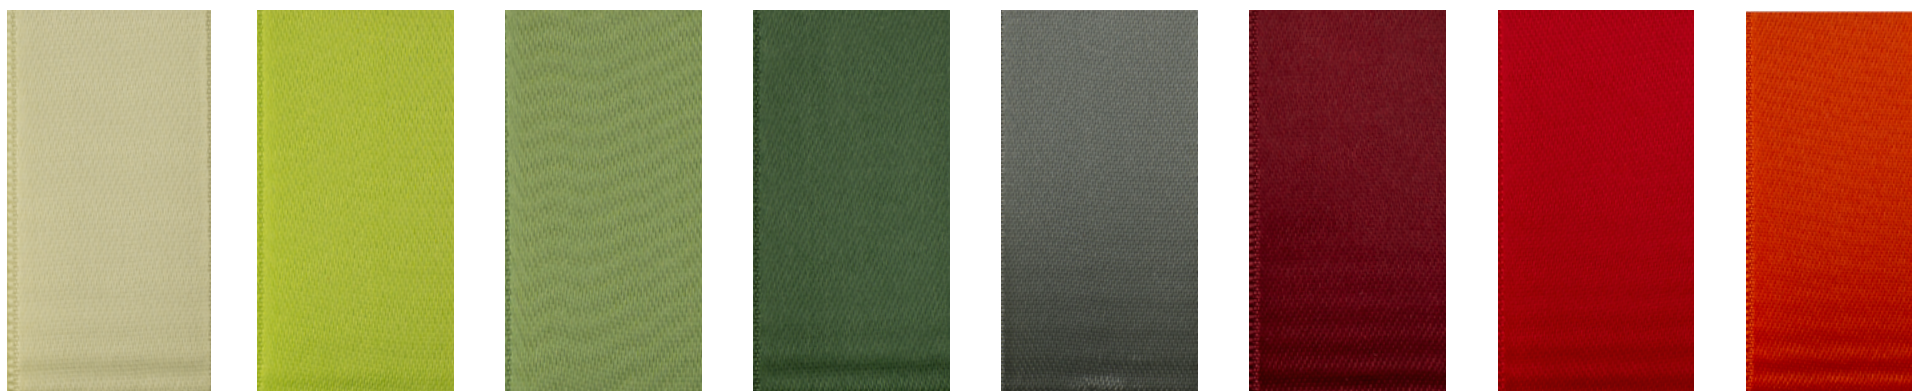

515

500

510

505

530

360

300

260