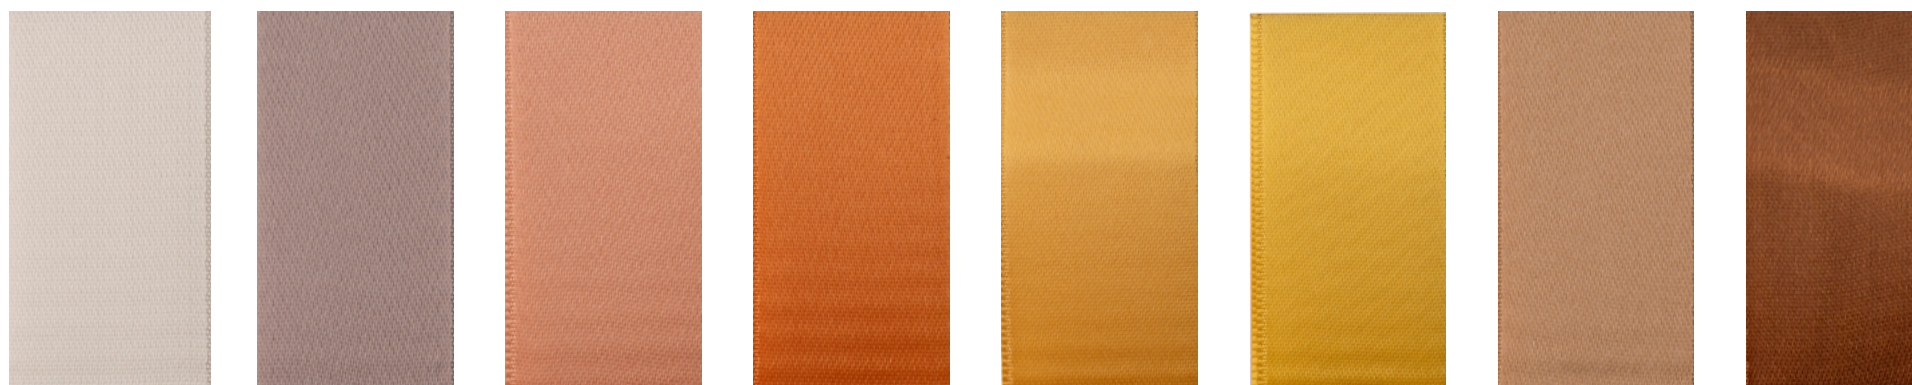

## 2010 SATIN DOUBLEFACE

420

425

280

265

210

215

455