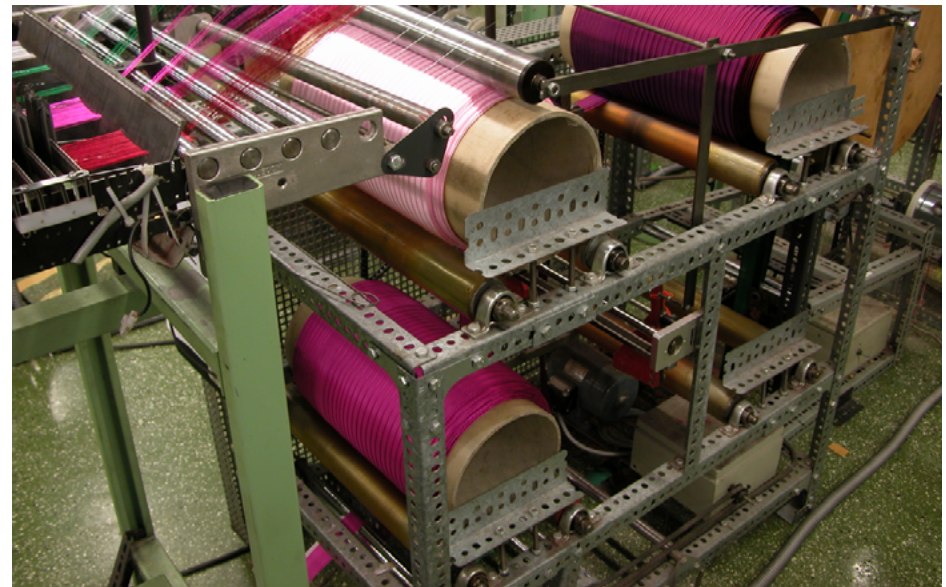

## NASTRI BASE

IT:

- Produzione in Germania (ISO 9001)
- Uno dei maggiori produttori di nastri
- Servizio estremamente veloce
- Magazzino sempre rifornito
- Produzioni su misura realizzabili rapidamente
- Assistenza tramite GHG s.a.s.

DE:

- Produktion in Deutschland (ISO 9001)
- Einer der groessten Bandhersteller
- Extrem schneller service
- Alles lagernd
- Kundenwuensche durch Eigenproduktion schnell umsetzbar
- Marktbetreuung durch langjaehrige Mitarbeiter

EN:

- Production in Germany (ISO 9001)
- One of the major ribbon producers
- Extremely fast delivery service
- All items always in stock
- Customized production requests rapidly satisfied.
- Market assistance through office

FR:

- Production en Allemagne (ISO 9001)
- Un des plus grands producteurs de rubans
- Service de livraison extrêmement rapide
- Tous les articles toujours en stock
- Demandes de production personnalisées rapidement satisfaites
- Assistance au marché via le bureau