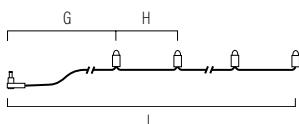

MINI LIGHT SETS

Mini light set, warm white LED's, transparent cable, straight line construction. Incl. transformer.

6352-123

35 LED
G= 300 cm H= 7 cm l= 538 cm
12 4,9 kg 15 dm³

Mini light set, coloured LED's, transparent cable, straight line construction. Incl. transformer.

6350-523

10 LED
G= 300 cm H= 7 cm l= 363 cm
12 4,7 kg 8 dm³

6351-523

20 LED
G= 300 cm H= 7 cm l= 433 cm
12 4,8 kg 10 dm³

6352-523

35 LED
G= 300 cm H= 7 cm l= 538 cm
12 4,9 kg 15 dm³

6354-523

100 LED
G= 300 cm H= 7 cm l= 993 cm
12 5,9 kg 17 dm³

6355-523

200 LED
G= 300 cm H= 7 cm l= 1693 cm
12 8,9 kg 28 dm³

Mini light set, amber coloured LED's, transparent cable, straight line construction. Incl. transformer.

6350-823

10 LED
G= 300 cm H= 7 cm l= 363 cm
12 4,7 kg 8 dm³

6351-823

20 LED
G= 300 cm H= 7 cm l= 433 cm
12 4,8 kg 10 dm³

6352-823

35 LED
G= 300 cm H= 7 cm l= 538 cm
12 4,9 kg 15 dm³

6353-823

50 LED
G= 300 cm H= 7 cm l= 643 cm
12 5,3 kg 15 dm³

6354-823

100 LED
G= 300 cm H= 7 cm l= 993 cm
12 5,9 kg 17 dm³

6355-823

200 LED
G= 300 cm H= 7 cm l= 1693 cm
12 8,9 kg 28 dm³

Mini light set, warm white LED's, dark green cable, straight line construction. Incl. transformer.

6353-120

50 LED
G= 300 cm H= 7 cm l= 643 cm
12 5,3 kg 15 dm³