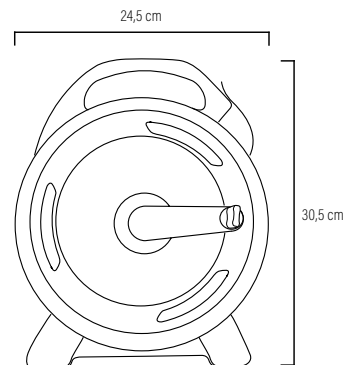

**3831-807**

150 LED  
G=1000 cm H=7 cm l=2043 cm  
6 6,7 kg 44 dm<sup>3</sup>

LED

Light set, cluster, with warm white LED's.  
Black cable.  
Incl. cable reel and transformer.

**3842-100**

200 LED  
G=1000 cm H=2,2 cm l=1438 cm  
6 6,2 kg 44 dm<sup>3</sup>

Light set, cluster, with warm white LED's.  
Black cable.  
Incl. cable reel and transformer.

**3844-100**

400 LED  
G=1000 cm H=2,2 cm l=1878 cm  
 4 5,4 kg 48 dm<sup>3</sup>

**3846-100**

600 LED  
G=1000 cm H=2,2 cm l=2318 cm  
 4 6,1 kg 48 dm<sup>3</sup>

**3848-100**

800 LED  
G=1000 cm H=2,2 cm l=2758 cm  
 4 6,7 kg 48 dm<sup>3</sup>

Light set, cluster, with amber LED's.  
Black cable.  
Incl. cable reel and transformer.

**3844-800**

400 LED  
G=1000 cm H=2,2 cm l=1878 cm  
 4 5,4 kg 48 dm<sup>3</sup>

**3846-800**

600 LED  
G=1000 cm H=2,2 cm l=2318 cm  
 4 6,1 kg 48 dm<sup>3</sup>

**3848-800**

800 LED  
G=1000 cm H=2,2 cm l=2758 cm  
 4 6,7 kg 48 dm<sup>3</sup>

MEDIUM

Light set with warm white LED's with frosted top. Black "soft cable". Incl. cable reel and transformer.