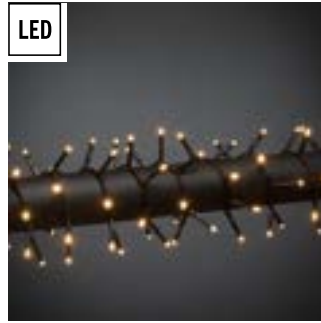

**3875-100**

200 LED  
G= 300 cm H= 2,2 cm l= 738 cm  
 12 4,7 kg 22 dm<sup>3</sup>

**3876-100**

400 LED  
G= 300 cm H= 2,2 cm l= 1178 cm  
 6 3,7 kg 15 dm<sup>3</sup>

**3877-100**

600 LED  
G= 300 cm H= 2,2 cm l= 1618 cm  
 6 4,9 kg 18 dm<sup>3</sup>