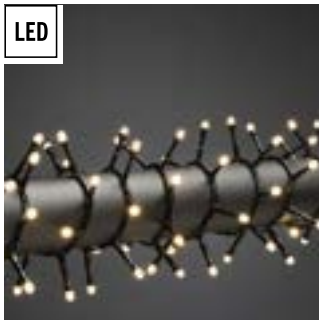

**3870-800**

1000 LED  
G=500 cm H=2,2 cm l=2698 cm  
4 4,5 kg 26 dm<sup>3</sup>

**3871-800**

1500 LED  
G=500 cm H=2,2 cm l=3798 cm  
4 6,5 kg 34 dm<sup>3</sup>

**3872-800**

2000 LED  
G=500 cm H=2,2 cm l=4898 cm  
4 7,9 kg 38 dm<sup>3</sup>