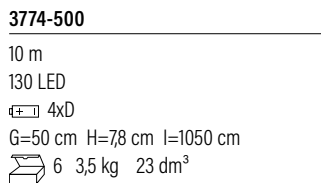

**3773-800**

5 m  
65 LED  
☞ 2xD  
G=50 cm H=7,8 cm l=550 cm  
📦 12 3,6 kg 25 dm<sup>3</sup>

10 m  
130 LED  
☞ 4xD  
G=50 cm H=7,8 cm l=1050 cm  
📦 6 3,5 kg 23 dm<sup>3</sup>

10 m  
130 LED  
☞ 4xD  
G=50 cm H=7,8 cm l=1050 cm  
📦 6 3,5 kg 23 dm<sup>3</sup>