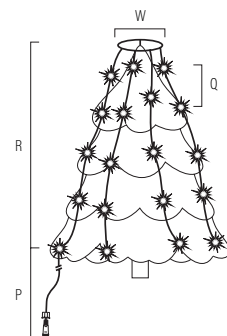

6322-810

8x70 LED
P=1000 cm Q=8 cm R=560 cm W=17 cm
8 11 kg 38 dm³