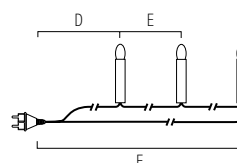

**6302-103**

35 LED  
D=150 cm E=15 cm F=660 cm  
 24 8,6 kg 26 dm<sup>3</sup>

**6303-103**

50 LED  
D=150 cm E=15 cm F=885 cm  
 24 8,9 kg 30 dm<sup>3</sup>

**6304-103**

100 LED  
D=150 cm E=15 cm F=2x885 cm  
 24 14,3 kg 57 dm<sup>3</sup>