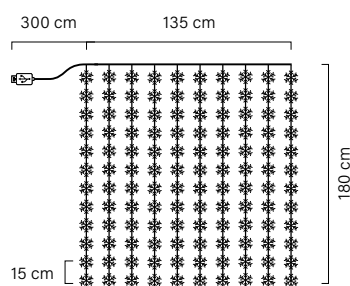

4485-803

120 LED

300 cm ↑ 180 cm ↔ 135 cm

24 10,8 kg 49 dm³

4485-803