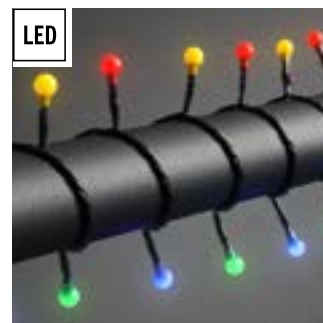

LED

Mini light set with white LED's.  
Black cable. Incl. transformer.

**3691-207**

80 LED  
G=500 cm H=8 cm l=1132 cm  
6 4 kg 15 dm<sup>3</sup>

**3695-207**

160 LED  
G=500 cm H=8 cm l=1772 cm  
6 6 kg 18 dm<sup>3</sup>