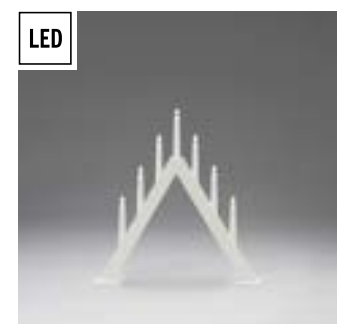

**2262-510LB**

  
 5042-130  
 170 cm ↑ 30 cm ↔ 38 cm  
 12 8,8 kg 80 dm<sup>3</sup>

Candlestick in matt white lacquered wood. White cable. 230V.

**2272-205LB**

  
 5042-130  
 170 cm ↓ 38,5 cm ↔ 59 cm  
 4 5,3 kg 70 dm<sup>3</sup>