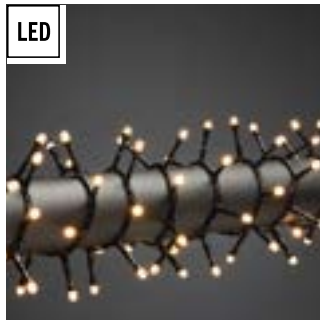

**3867-530**

400 LED  
 G=500 cm H=2,2 cm l=1378 cm  
 6 3,7 kg 16 dm<sup>3</sup>

**3868-530**

600 LED  
 G=500 cm H=2,2 cm l=1818 cm  
 6 4,8 kg 23 dm<sup>3</sup>

**3869-530**

800 LED  
 G=500 cm H=2,2 cm l=2258 cm  
 6 5,9 kg 24 dm<sup>3</sup>