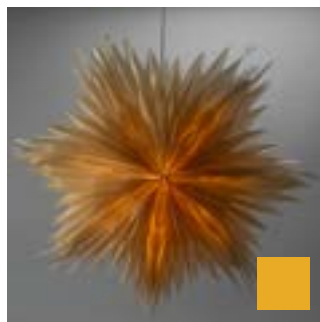

5937-280 / 5936-280

Paper star, pearlescent gold. 230V. Includes cord set. E14 lamp holder. White cable.

5936-280

NEW

1019-000

500 cm ↑ 60 cm ↔ 60 cm

10 7,4 kg 47 dm³

5937-280

NEW

1019-000

500 cm ↑ 80 cm ↔ 80 cm

10 7,4 kg 87 dm³