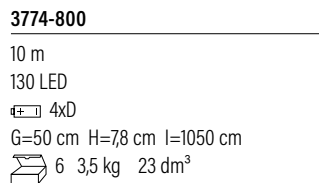

**3773-800**

5 m  
65 LED  
☞ 2xD  
G=50 cm H=7,8 cm l=550 cm  
📦 12 3,6 kg 25 dm<sup>3</sup>

10 m  
130 LED  
☞ 4xD  
G=50 cm H=7,8 cm l=1050 cm  
📦 6 3,5 kg 23 dm<sup>3</sup>

10 m  
130 LED  
☞ 4xD  
G=50 cm H=7,8 cm l=1050 cm  
📦 6 3,5 kg 23 dm<sup>3</sup>