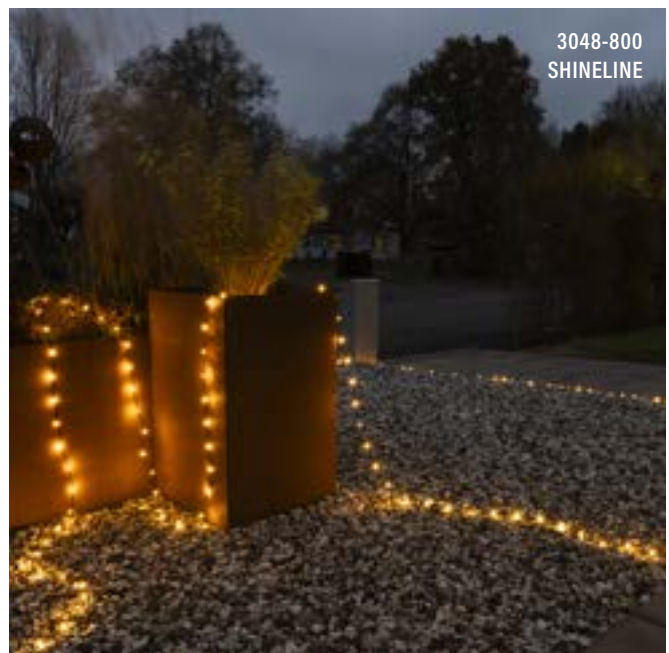

3048-800
SHINELINE