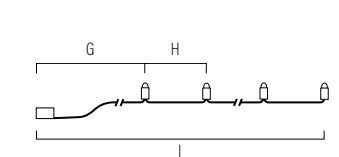

3764-803

80 LED
4xAA
G=50 cm H=10 cm l=840 cm
12 3,1 kg 12 dm³