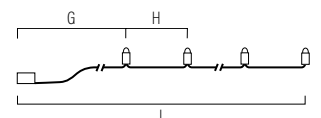

1407-800

LED

TIMER

6h

Light set with warm white LEDs, transparent cable and timer, 6 hours. Batteries not included.

1407-103

10 LED

🔋 2xAA

G=50 cm H=15 cm l=185 cm

📦 24 1,5 kg 10 dm³

1408-103

20 LED

🔋 2xAA

G=50 cm H=15 cm l=335 cm

📦 24 1,7 kg 10 dm³

1469-103

30 LED

🔋 3xAA

G=50 cm H=15 cm l=485 cm

📦 24 3,5 kg 16 dm³

1470-103

50 LED

🔋 4xAA

G=50 cm H=15 cm l=785 cm

📦 24 4,5 kg 16 dm³