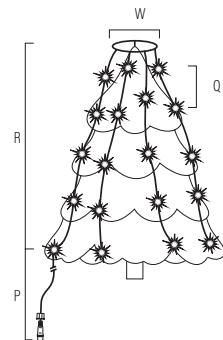

**6480-820**

5x30 LED  
 P=500 cm Q=6 cm R=180 cm W= 8 cm  
 12 5,3 kg 36 dm<sup>3</sup>

**6481-820**

5x40 LED  
 P=500 cm Q=6 cm R=240 cm W= 8 cm  
 12 6 kg 36 dm<sup>3</sup>

**6482-820**

5x50 LED  
 P=500 cm Q=6 cm R=300 cm W= 11 cm  
 12 7,5 kg 52 dm<sup>3</sup>