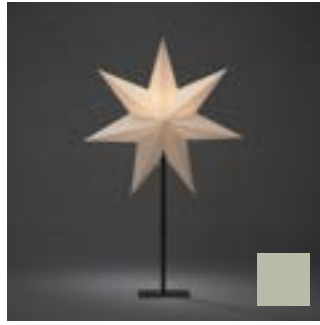

Paper star, greige on black metal base.
230V. E14 lamp holder. Black cable.

1761-350

1019-000
240 cm ↑ 65 cm ↔ 40 cm
6 4,3 kg 47 dm³

1762-350

1019-000
240 cm ↑ 80 cm ↔ 50 cm
6 5,8 kg 81 dm³