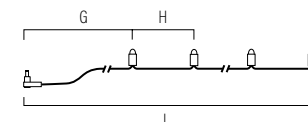

3672-103

200 LED
G=1000 cm H=13 cm l=1507 cm
8 4,8 kg 25 dm³

3672-503

200 LED
G=1000 cm H=13 cm l=1507 cm
8 4,8 kg 25 dm³

3672-803

200 LED
G=1000 cm H=13 cm l=1507 cm
8 4,8 kg 25 dm³

3673-103

400 LED
G=1000 cm H=13 cm l=2027 cm
8 8 kg 39 dm³

3673-503

400 LED
G=1000 cm H=13 cm l=2027 cm
8 8 kg 39 dm³

3673-803

400 LED
G=1000 cm H=13 cm l=2027 cm
8 8 kg 39 dm³

3673-103, 3673-503, 3673-803