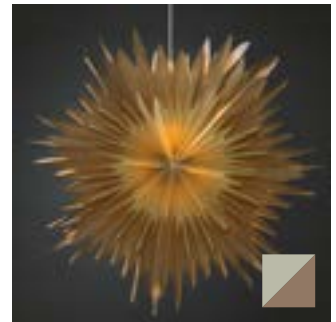

Paper star, greige/brown. 230V. Incl. power cord.
E14 lamp holder. White cable.

5928-200

1019-000
500 cm $\updownarrow$ 60 cm $\leftrightarrow$ 60 cm
10 7 kg 80 dm³

5929-200

1019-000
500 cm $\updownarrow$ 78 cm $\leftrightarrow$ 78 cm
10 9,3 kg 112 dm³

5932-360

1019-000
500 cm $\updownarrow$ 46 cm $\leftrightarrow$ 46 cm
10 6,3 kg 54 dm³

5933-360

1019-000
500 cm $\updownarrow$ 80 cm $\leftrightarrow$ 80 cm
10 10,8 kg 112 dm³