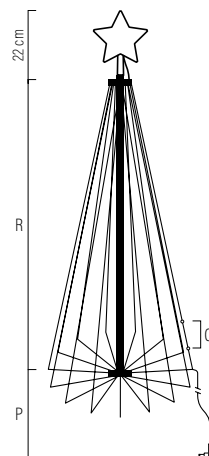

4790-500, 4794-800, 4795-800