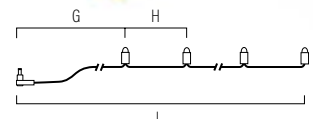

LED

Light set, cluster, warm white LED's, black cable.
Incl. transformer.

3875-100

200 LED
G= 300 cm H= 2,2 cm l= 738 cm
12 4,7 kg 22 dm³

3876-100

400 LED
G= 300 cm H= 2,2 cm l= 1178 cm
6 3,7 kg 15 dm³

3877-100

600 LED
G= 300 cm H= 2,2 cm l= 1618 cm
6 4,9 kg 18 dm³

LED

Light set, cluster, amber coloured LED's, black cable.
Incl. transformer.

3875-800

200 LED
G= 300 cm H= 2,2 cm l= 738 cm
12 4,7 kg 22 dm³

3876-800

400 LED
G= 300 cm H= 2,2 cm l= 1178 cm
6 3,7 kg 15 dm³

3877-800

600 LED
G= 300 cm H= 2,2 cm l= 1618 cm
6 4,9 kg 18 dm³

LED

Light set, cluster, warm white LED's with frosted top. Black cable.
Incl. transformer.

3875-130

200 LED
G= 300 cm H= 2,2 cm l= 738 cm
12 4,7 kg 22 dm³

3876-130

400 LED
G= 300 cm H= 2,2 cm l= 1178 cm
6 3,7 kg 15 dm³

3877-130

600 LED
G= 300 cm H= 2,2 cm l= 1618 cm
6 4,9 kg 18 dm³

LED

Light set, cluster, amber coloured LED's with frosted top. Black cable.
Incl. transformer.

3875-830

200 LED
G= 300 cm H= 2,2 cm l= 738 cm
12 4,7 kg 22 dm³

3876-830

400 LED
G= 300 cm H= 2,2 cm l= 1178 cm
6 3,7 kg 15 dm³

3877-830

600 LED
G= 300 cm H= 2,2 cm l= 1618 cm
6 4,9 kg 18 dm³

3877-800