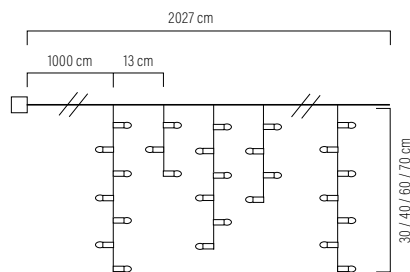

3673-103, 3673-503, 3673-803