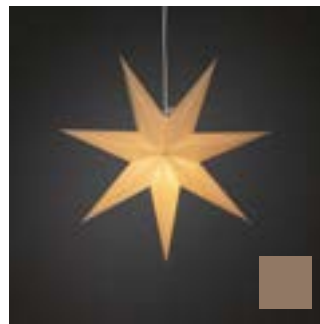

Paper star, beige. 7-pointed, 230V. Incl. power cord. E14 lamp holder. White cable.

2917-370

1019-000
500 cm $\updownarrow$ 60 cm $\leftrightarrow$ 60 cm
10 5 kg 41 dm³

2918-200

1019-000
500 cm $\updownarrow$ 78 cm $\leftrightarrow$ 78 cm
10 5,5 kg 52 dm³

2918-350

1019-000
500 cm $\updownarrow$ 78 cm $\leftrightarrow$ 78 cm
10 5,5 kg 52 dm³

2918-370

1019-000
500 cm $\updownarrow$ 78 cm $\leftrightarrow$ 78 cm
10 5,5 kg 52 dm³