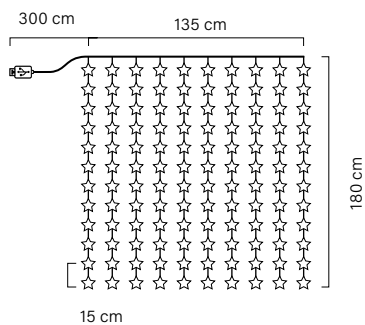

4486-803

120 LED

300 cm ↑ 180 cm ↔ 135 cm

24 12,3 kg 49 dm³

4486-803