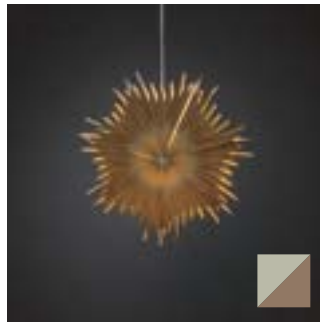

**5933-200**

 1019-000  
 500 cm  $\updownarrow$  80 cm  $\leftrightarrow$  80 cm  
 10 10,8 kg 112 dm<sup>3</sup>

Paper star, white. 230V. Incl. power cord.  
E14 lamp holder. White cable.

Paper star, white. 230V. Incl. power cord.  
E14 lamp holder. White cable.