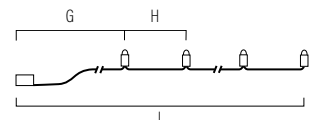

Icicle light set with warm white LED's.
White cable. With timer and dusk till dawn sensor, 6 or 9 hours.
Batteries not included.

3739-102

80 LED
☞ 2xD
G=50 cm H=20 cm l=350 cm
📦 12 4 kg 27 dm³

Icicle light set with amber LED's.
White cable. With timer and dusk till dawn sensor, 6 or 9 hours.
Batteries not included.

3739-802

80 LED
☞ 2xD
G=50 cm H=20 cm l=350 cm
📦 12 4 kg 27 dm³

Icicle light set with warm white LED's with frosted top. White cable. With timer and dusk till dawn sensor, 6 or 9 hours.
Batteries not included.

3739-132

80 LED
☞ 2xD
G=50 cm H=20 cm l=350 cm
📦 12 4 kg 27 dm³

3739-102, 3739-132, 3739-802

Mini ropelight with warm white LED's, transparent tube. With timer and dusk till dawn sensor, 6 or 9 hours.
Batteries not included.

3773-100

5 m
65 LED
☞ 2xD
G=50 cm H=7,8 cm l=550 cm
📦 12 3,6 kg 25 dm³

Mini ropelight with coloured LED's, transparent tube. With timer and dusk till dawn sensor, 6 or 9 hours.
Batteries not included.

3773-500

5 m
65 LED
☞ 2xD
G=50 cm H=7,8 cm l=550 cm
📦 12 3,6 kg 25 dm³

Mini ropelight with amber LED's, transparent tube. With timer and dusk till dawn sensor, 6 or 9 hours.
Batteries not included.

3773-800

5 m
65 LED
☞ 2xD
G=50 cm H=7,8 cm l=550 cm
📦 12 3,6 kg 25 dm³

10 m
130 LED
☞ 4xD
G=50 cm H=7,8 cm l=1050 cm
📦 6 3,5 kg 23 dm³

10 m
130 LED
☞ 4xD
G=50 cm H=7,8 cm l=1050 cm
📦 6 3,5 kg 23 dm³

10 m
130 LED
☞ 4xD
G=50 cm H=7,8 cm l=1050 cm
📦 6 3,5 kg 23 dm³