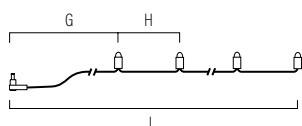

3872-800

2000 LED
G=500 cm H=2,2 cm l=4898 cm
4 7,9 kg 38 dm³