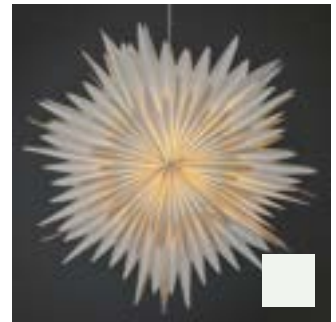

Paper star, white. 230V. Incl. power cord.
E14 lamp holder. White cable.

5938-200

1019-000
500 cm $\updownarrow$ 60 cm $\leftrightarrow$ 60 cm
10 7,4 kg 67 dm³

5939-200

1019-000
500 cm $\updownarrow$ 80 cm $\leftrightarrow$ 80 cm
10 10,8 kg 85 dm³

5932-200

1019-000
500 cm $\updownarrow$ 46 cm $\leftrightarrow$ 46 cm
10 6,3 kg 54 dm³

5933-200

1019-000
500 cm $\updownarrow$ 80 cm $\leftrightarrow$ 80 cm
10 10,8 kg 112 dm³