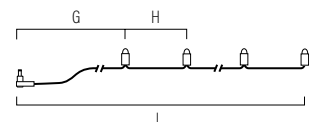

**3864-800**

1152 LED  
G=500 cm H=0,74 cm l=1360 cm  
 6 9 kg 39,1 dm<sup>3</sup>

**3865-800**

1536 LED  
G=500 cm H=0,74 cm l=1630 cm  
 6 10,9 kg 44,6 dm<sup>3</sup>

**3866-800**

2016 LED  
G=500 cm H=0,67 cm l=1850 cm  
 6 13 kg 48,1 dm<sup>3</sup>