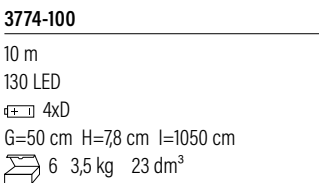

**3773-800**

5 m  
65 LED  
☞ 2xD  
G=50 cm H=7,8 cm l=550 cm  
📦 12 3,6 kg 25 dm<sup>3</sup>

10 m  
130 LED  
☞ 4xD  
G=50 cm H=7,8 cm l=1050 cm  
📦 6 3,5 kg 23 dm<sup>3</sup>

10 m  
130 LED  
☞ 4xD  
G=50 cm H=7,8 cm l=1050 cm  
📦 6 3,5 kg 23 dm<sup>3</sup>