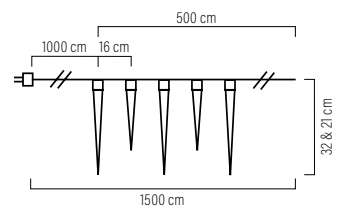

2770-802

96 LED
G=1000 cm H=16 cm l=1500 cm
10 15,3 kg 117 dm³

2770-802