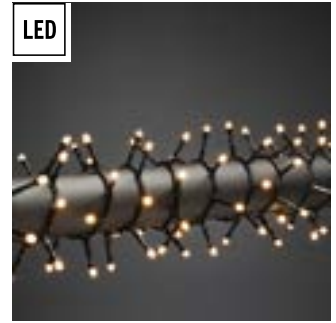

LED

Light set, cluster, amber coloured LED's with frosted top. Black cable.
Incl. transformer.

3875-830

200 LED
G= 300 cm H= 2,2 cm l= 738 cm
12 4,7 kg 22 dm³

3876-830

400 LED
G= 300 cm H= 2,2 cm l= 1178 cm
6 3,7 kg 15 dm³

3877-830

600 LED
G= 300 cm H= 2,2 cm l= 1618 cm
6 4,9 kg 18 dm³