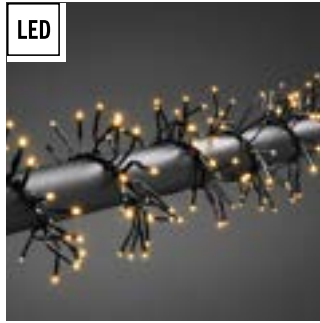

Light set, cluster, with amber LED's.
Black cable. Incl. transformer.
Multifunction.

3860-800

364 LED
G=500 cm H=0,74 cm l=770 cm
6 4,7 kg 17,7 dm³

3861-800

576 LED
G=500 cm H=0,74 cm l=930 cm
6 5,8 kg 23,4 dm³

3862-800

768 LED
G=500 cm H=0,74 cm l=1080 cm
6 6,8 kg 30,4 dm³

3863-800

960 LED
G=500 cm H=0,74 cm l=1220 cm
6 8 kg 29,1 dm³

3864-800

1152 LED
G=500 cm H=0,74 cm l=1360 cm
6 9 kg 39,1 dm³

3865-800

1536 LED
G=500 cm H=0,74 cm l=1630 cm
6 10,9 kg 44,6 dm³

3866-800

2016 LED
G=500 cm H=0,67 cm l=1850 cm
6 13 kg 48,1 dm³