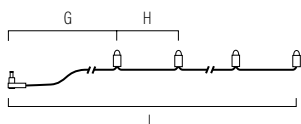

SHINELINE

LED

LED

3816-800 SHINELINE **NEW**

100 LED
G=500 cm H=5 cm l=1000 cm
24 5,1 kg 32 dm³

3047-800 SHINELINE **NEW**

100 LED
G=500 cm H=10 cm l=1500 cm
24 6,3 kg 37 dm³

3817-800 SHINELINE **NEW**

200 LED
G=500 cm H=5 cm l=1500 cm
24 6,3 kg 37 dm³

3048-800 SHINELINE **NEW**

200 LED
G=500 cm H=10 cm l=2500 cm
24 8,8 kg 51 dm³

3818-800 SHINELINE **NEW**

400 LED
G=500 cm H=5 cm l=2500 cm
20 9,4 kg 51 dm³

3049-800 SHINELINE **NEW**

400 LED
G=500 cm H=10 cm l=4500 cm
20 12,8 kg 64 dm³