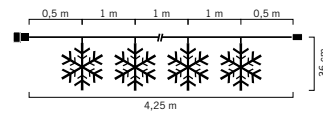

**4860-103**

60 LED  
H=100 cm l=500 cm  
6 10 kg 55 dm<sup>3</sup>

4860-103

KONSTSMIDE 31V-SYSTEM LED

Curtain light set with warm white LED's.  
Transparent cable. 31V.

**4814-103**

104 LED  
 ↓ 100 cm ↔ 110 cm  
 6 2,2 kg 15 dm<sup>3</sup>