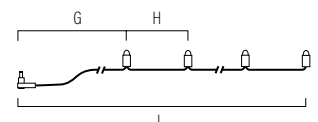

3813-800

200 LED
G=1000 cm H=16 cm l=4184 cm
12 11,7 kg 29 dm³