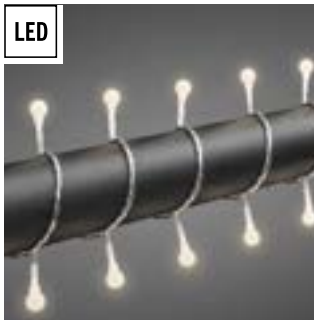

**3869-830**

800 LED  
 G=500 cm H=2,2 cm l=2258 cm  
 6 5,9 kg 24 dm<sup>3</sup>

**3870-830**

1000 LED  
 G=500 cm H=2,2 cm l=2698 cm  
 4 4,5 kg 26 dm<sup>3</sup>

3680-507

LED

Mini light set with warm white LED's.  
Transparent cable. Incl. transformer.