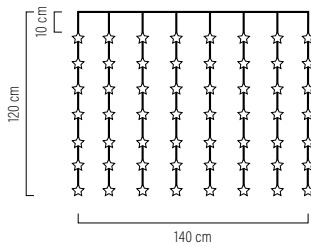

3703-803

120 LED

500 cm $\updownarrow$ 120 cm $\leftrightarrow$ 140 cm
8 8,9 kg 39 dm³