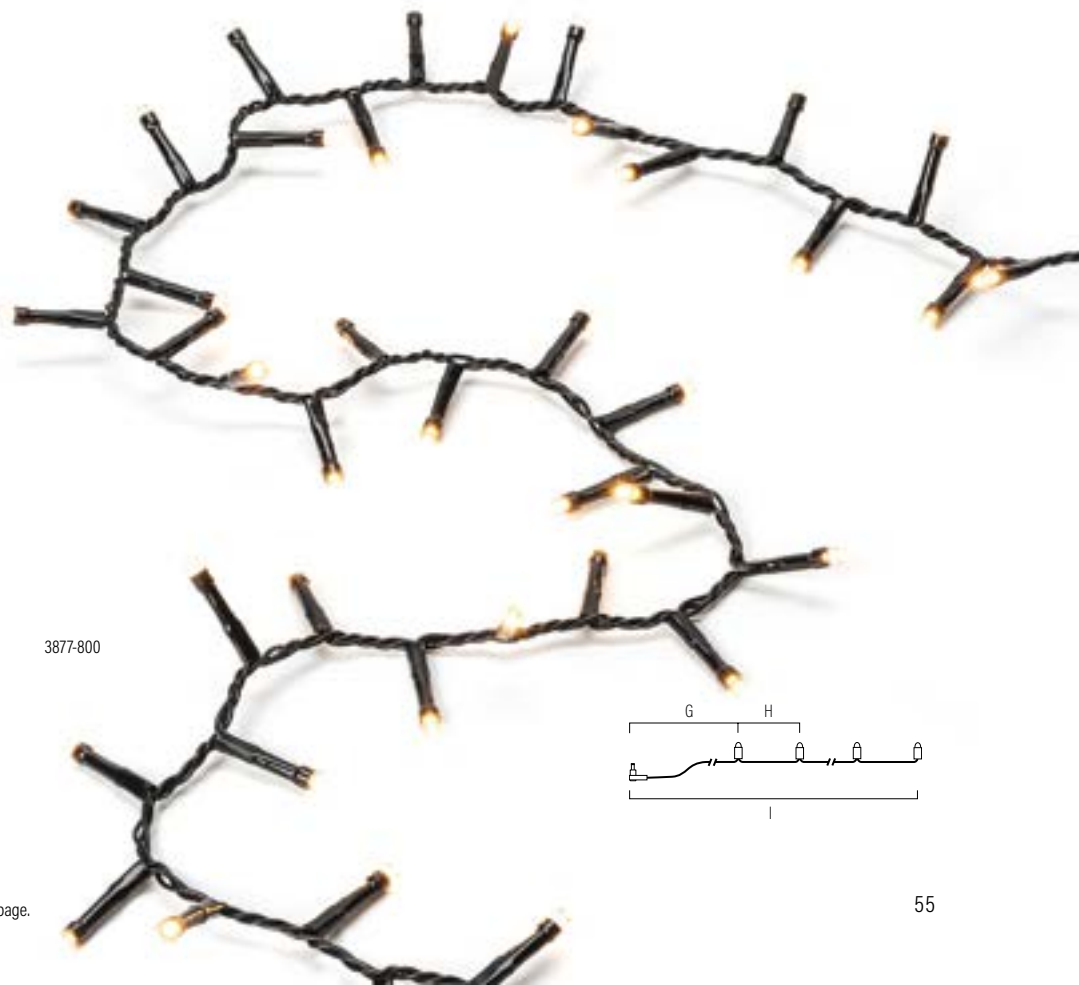

**3875-830**

200 LED  
G= 300 cm H= 2,2 cm l= 738 cm  
 12 4,7 kg 22 dm<sup>3</sup>

**3876-830**

400 LED  
G= 300 cm H= 2,2 cm l= 1178 cm  
 6 3,7 kg 15 dm<sup>3</sup>

**3877-830**

600 LED  
G= 300 cm H= 2,2 cm l= 1618 cm  
 6 4,9 kg 18 dm<sup>3</sup>