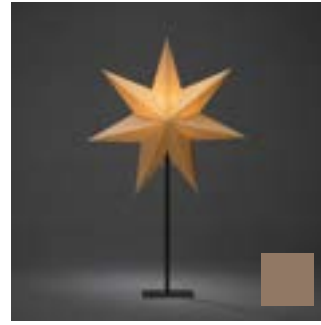

Paper star, beige on black metal base.
230V. E14 lamp holder. Black cable.

1761-370

1019-000
240 cm ↑ 65 cm ↔ 40 cm
6 4,3 kg 47 dm³

1762-370

1019-000
240 cm ↑ 80 cm ↔ 50 cm
6 5,8 kg 81 dm³