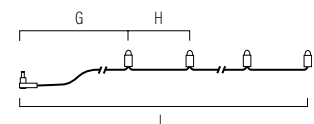

4813-103

2x1,5 m
104 LED
↑ 150 cm ↔ 200 cm
6 3 kg 14 dm³

4813-803

2x1,5 m
104 LED
↑ 150 cm ↔ 200 cm
6 3 kg 14 dm³

4813-107

2x1,5 m
104 LED
↑ 150 cm ↔ 200 cm
6 3 kg 14 dm³

4813-807

2x1,5 m
104 LED
↑ 150 cm ↔ 200 cm
6 3 kg 14 dm³

4813-103, 4813-803, 4813-107, 4813-807

4843-107

230 LED
H=2,2 cm l=510 cm
6 2,4 kg 14 dm³

4843-807

230 LED
H=2,2 cm l=510 cm
6 2,4 kg 14 dm³

4843-137

230 LED
H=2,2 cm l=510 cm
6 2,4 kg 14 dm³

4843-837

230 LED
H=2,2 cm l=510 cm
6 2,4 kg 14 dm³