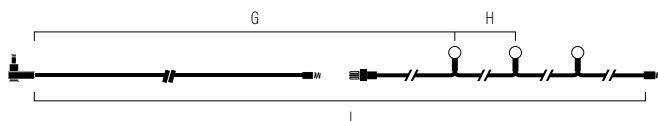

4144-800

4145-800