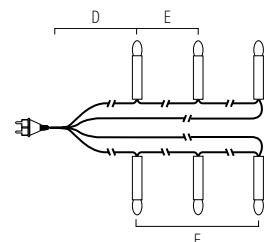

**6302-103**

35 LED  
D=150 cm E=15 cm F=660 cm  
 24 8,6 kg 26 dm<sup>3</sup>

**6303-103**

50 LED  
D=150 cm E=15 cm F=885 cm  
 24 8,9 kg 30 dm<sup>3</sup>

**6304-103**

100 LED  
D=150 cm E=15 cm F=2x885 cm  
 24 14,3 kg 57 dm<sup>3</sup>