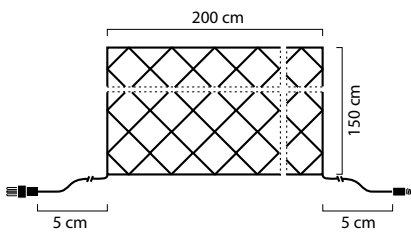

4813-807

2x1,5 m
104 LED
↑ 150 cm ↔ 200 cm
6 3 kg 14 dm³

4813-103, 4813-803, 4813-107, 4813-807

Light set, cluster, with warm white LED's. Black "soft cable". 31V.

4843-107

230 LED
H=2,2 cm l=510 cm
6 2,4 kg 14 dm³