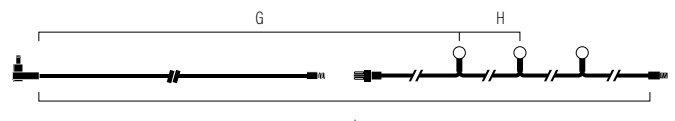

4146-800

4147-800