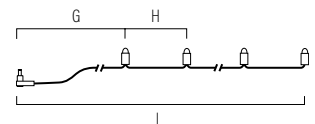

4860-103

60 LED
H=100 cm l=500 cm
6 10 kg 55 dm³

4860-103