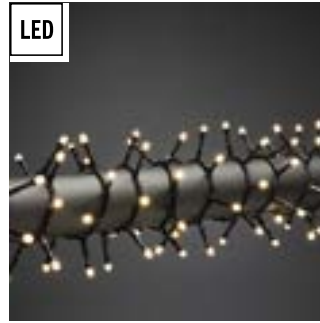

LED

Light set, cluster, warm white LED's with frosted top. Black cable.
Incl. transformer.

3875-130

200 LED
G= 300 cm H= 2,2 cm l= 738 cm
12 4,7 kg 22 dm³

3876-130

400 LED
G= 300 cm H= 2,2 cm l= 1178 cm
6 3,7 kg 15 dm³

3877-130

600 LED
G= 300 cm H= 2,2 cm l= 1618 cm
6 4,9 kg 18 dm³