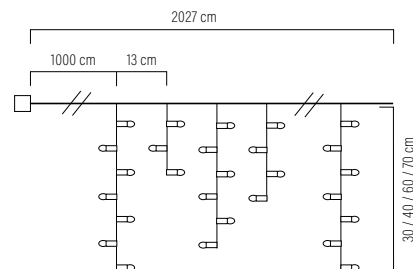

**2788-802**

200 LED  
G=1000 cm H=13 cm l=1507 cm  
8 8 4,8 kg 25 dm<sup>3</sup>

**2789-802**

400 LED  
G=1000 cm H=13 cm l=2027 cm  
8 8 8 kg 39 dm<sup>3</sup>

2788-102, 2788-802

2789-102, 2789-802

Icicle light set with amber LED's.  
White cable. Incl. transformer.