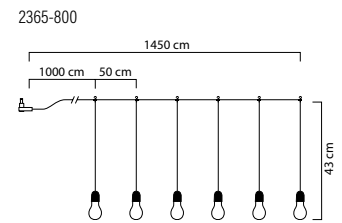

4149-500

10 LED
⚡ 5688-420/-520
G=1000 cm H=50 cm L=1450 cm
📦 6v 9,5 kg 68 dm³

4149-800

10 LED
⚡ 5688-120
G=1000 cm H=50 cm L=1450 cm
📦 6 9,5 kg 68 dm³

2365-800

10 LED
⚡ 5693-120
G=1000 cm H=50 cm L=1450 cm
📦 6 10 kg 68 dm³