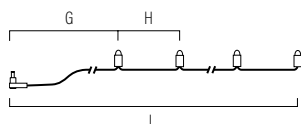

MICRO LED LIGHT SETS

3610-110

40 LED
G=1000 cm H=16 cm l=1624 cm
6 3,3 kg 9 dm³

3611-110

80 LED
G=1000 cm H=16 cm l=2264 cm
6 4 kg 14 dm³

3612-110

120 LED
G=1000 cm H=16 cm l=2904 cm
6 4,9 kg 14 dm³

3613-110

200 LED
G=1000 cm H=16 cm l=4184 cm
6 7 kg 21 dm³

3610-500

40 LED
G=1000 cm H=16 cm l=1624 cm
6 3,3 kg 9 dm³

3611-500

80 LED
G=1000 cm H=16 cm l=2264 cm
6 4 kg 14 dm³

3612-500

120 LED
G=1000 cm H=16 cm l=2904 cm
6 4,9 kg 14 dm³

3609-800

20 LED
G=1000 cm H=16 cm l=1304 cm
6 2,7 kg 9 dm³

3610-800

40 LED
G=1000 cm H=16 cm l=1624 cm
6 3,3 kg 9 dm³

3611-800

80 LED
G=1000 cm H=16 cm l=2264 cm
6 4 kg 14 dm³

3612-800

120 LED
G=1000 cm H=16 cm l=2904 cm
6 4,9 kg 14 dm³

3613-800

200 LED
G=1000 cm H=16 cm l=4184 cm
6 7 kg 21 dm³

3616-800

300 LED
G=1000 cm H=16 cm l=5784 cm
6 9,5 kg 31 dm³

3897-800

NEW

100 LED
G= 500 cm H= 10 cm l= 1490 cm
24 6,2 kg 32 dm³

3898-800

NEW

200 LED
G= 500 cm H= 10 cm l= 2490 cm
12 9,5 kg 56 dm³

3899-800

NEW

300 LED
G= 500 cm H= 10 cm l= 3490 cm
6 14,2 kg 62 dm³