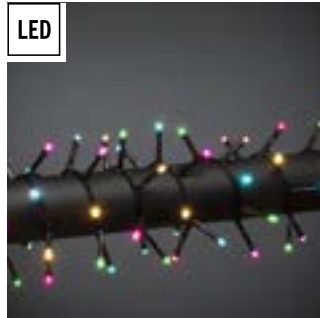

Light set, cluster, with candy coloured LED's. Black cable. Incl. transformer.

3867-505

400 LED
G=500 cm H=2,2 cm l=1378 cm
6 3 kg 16 dm³

3868-505

600 LED
G=500 cm H=2,2 cm l=1818 cm
6 4 kg 23 dm³

3869-505

800 LED
G=500 cm H=2,2 cm l=2258 cm
6 4,7 kg 23 dm³

3870-505

1000 LED
G=500 cm H=2,2 cm l=2698 cm
4 4,5 kg 26 dm³

3871-505

1500 LED
G=500 cm H=2,2 cm l=3798 cm
4 6,5 kg 34 dm³

3872-505

2000 LED
G=500 cm H=2,2 cm l=4898 cm
4 7,9 kg 38 dm³