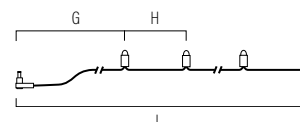

**2788-802**

200 LED  
G=1000 cm H=13 cm l=1507 cm  
8 8 4,8 kg 25 dm<sup>3</sup>

**2789-802**

400 LED  
G=1000 cm H=13 cm l=2027 cm  
8 8 8 kg 39 dm<sup>3</sup>

2788-102, 2788-802

2789-102, 2789-802

Icicle light set with amber LED's.  
White cable. Incl. transformer.