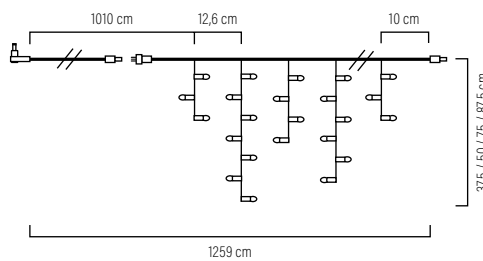

4923-817 ADD ON SET

100 LED
G=10 cm H=12,6 cm L=259 cm
📦 12 8,7 kg 23 dm³

4920-817