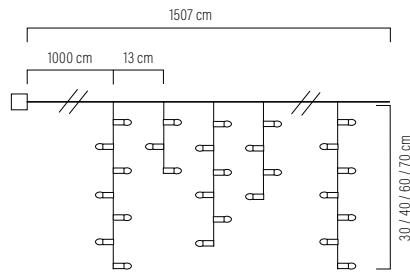

3672-103, 3672-503, 3672-803