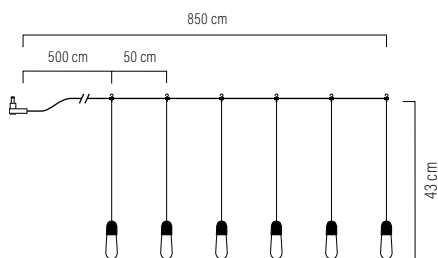

**3875-830**

200 LED  
G= 300 cm H= 2,2 cm l= 738 cm  
 12 4,7 kg 22 dm<sup>3</sup>

**3876-830**

400 LED  
G= 300 cm H= 2,2 cm l= 1178 cm  
 6 3,7 kg 15 dm<sup>3</sup>

**3877-830**

600 LED  
G= 300 cm H= 2,2 cm l= 1618 cm  
 6 4,9 kg 18 dm<sup>3</sup>

**6302-102**

35 LED  
 =  
D=150 cm E=15 cm F=660 cm  
 24 8,6 kg 26 dm<sup>3</sup>

**6303-102**

50 LED  
D=150 cm E=15 cm F=885 cm  
 24 8,9 kg 30 dm<sup>3</sup>

**6304-102**

100 LED  
D=150 cm E=15 cm F=2x885 cm  
 24 14,3 kg 57 dm<sup>3</sup>

**6302-103**

35 LED  
D=150 cm E=15 cm F=660 cm  
 24 8,6 kg 26 dm<sup>3</sup>

**6303-103**

50 LED  
D=150 cm E=15 cm F=885 cm  
 24 8,9 kg 30 dm<sup>3</sup>

**6304-103**

100 LED  
D=150 cm E=15 cm F=2x885 cm  
 24 14,3 kg 57 dm<sup>3</sup>

300 cm ↑ 180 cm ↔ 135 cm

24 12,3 kg 49 dm<sup>3</sup>

4486-803

2363-800

LED

Light set with 8 amber replaceable LED-bulbs, E27. Gold textile cable. Incl. transformer with built-in dimmer.

**2363-800**

8 LED