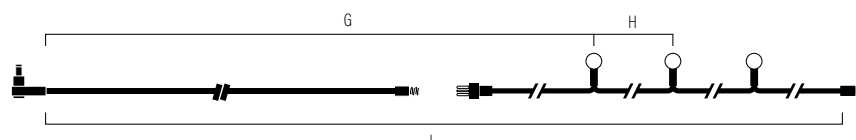

2397-800 ADD ON SET

10 LED
G=85 cm H=100 cm l=1000 cm
📦 6 5 kg 41 dm³

2396-500, 2396-800

2397-500, 2397-800