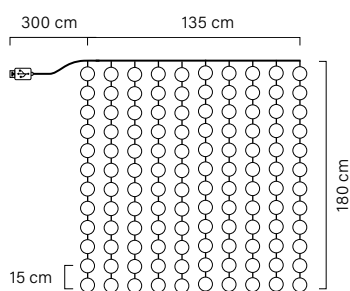

4484-803

120 LED

300 cm ↑ 180 cm ↔ 135 cm

24 13,7 kg 49 dm³

4484-803