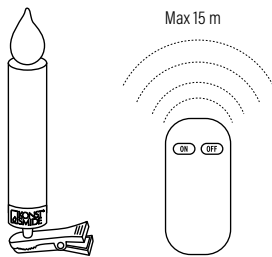

1905-100

5 x 5xAA
6 3 kg 10 dm³

1900-100, 1901-100