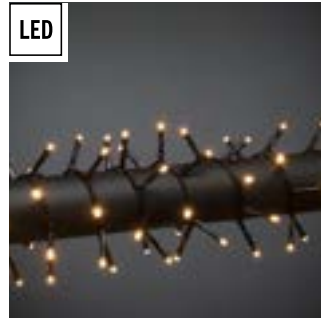

Light set, cluster, with amber LED's. Black cable. Incl. transformer.

3867-800

400 LED
G=500 cm H=2,2 cm l=1378 cm
6 3,7 kg 16 dm³

3868-800

600 LED
G=500 cm H=2,2 cm l=1818 cm
6 4,8 kg 23 dm³

3869-800

800 LED
G=500 cm H=2,2 cm l=2258 cm
6 5,9 kg 24 dm³

3870-800

1000 LED
G=500 cm H=2,2 cm l=2698 cm
4 4,5 kg 26 dm³

3871-800

1500 LED
G=500 cm H=2,2 cm l=3798 cm
4 6,5 kg 34 dm³

3872-800

2000 LED
G=500 cm H=2,2 cm l=4898 cm
4 7,9 kg 38 dm³