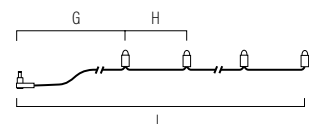

6070-500

200 LED
G=800 cm H=15 cm l=3785 cm
6 8,6 kg 30 dm³