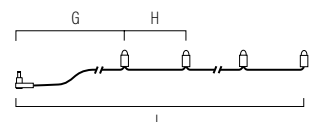

3848-800

800 LED
G=1000 cm H=2,2 cm l=2758 cm
4 6,7 kg 48 dm³