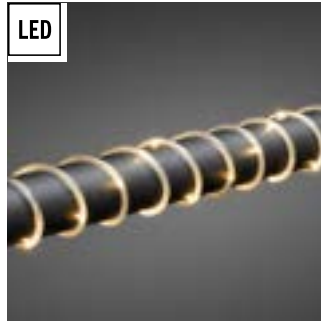

**3090-500**

260 LED  
G=500 cm H=78 cm l=2500 cm  
6 6,3 kg 28 dm<sup>3</sup>

Mini rope light with amber LED's, 20 m. Transparent tube. Incl. transformer.

**3090-800**

260 LED  
G=500 cm H=78 cm l=2500 cm  
6 6,3 kg 28 dm<sup>3</sup>