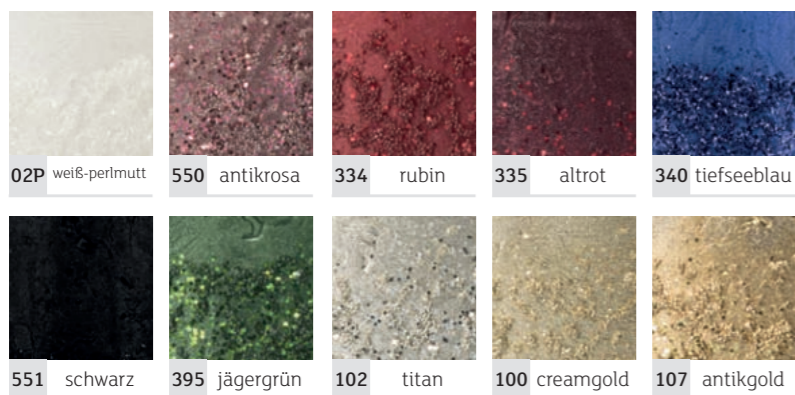

Calla

safe
candle
selbstverlöschend

Calla

Art./item No	↑mm	∅ mm	~h	VE box	Min VE/Fb MOQ box/col	€/St. €/pc	€/VE €/box
335-TR8060-4	80	60	25	4	3		
335-TR11060-4	110	60	38	4	3		
335-TR8070-4	80	70	34	4	3		
335-TR11070-4	110	70	51	4	3		
335-TR14070-4	140	70	69	4	3		

Calla inkl. Cello/EAN

Art./item No	↑mm	∅ mm	~h	VE box	Min VE/Fb MOQ box/col	€/St. €/pc	€/VE €/box
335-UK8060-6-CE	80	60	25	6	3		
335-UK11060-6-CE	110	60	38	6	3		
335-UK8070-6-CE	80	70	34	6	3		
335-UK11070-6-CE	110	70	51	6	3		
335-UK14070-6-CE	140	70	69	6	3		

Glitter entspricht der EU-Mikroplastik-Verordnung
Glitter complies with the EU Microplastics Regulation