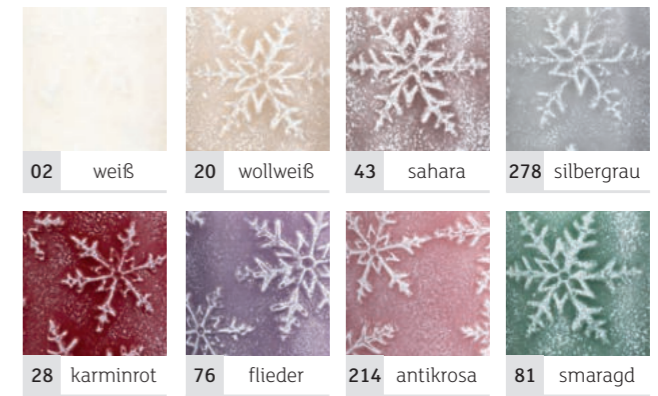

Elsa

Art./item No	mm	Ø mm	h	VE box	Min VE/Fb MOQ box/col	€ / St. € / pc	€ / VE € / box
449-TR10065-4	100	65	36	4	3		
449-TR15065-4	150	65	58	4	3		
449-TR13075-4	130	75	61	4	3		

Elsa inkl. EAN Etikett

Art./item No	mm	Ø mm	h	VE box	Min VE/Fb MOQ box/col	€ / St. € / pc	€ / VE € / box
449-UK10065-6-EE	100	65	36	6	3		
449-UK15065-6-EE	150	65	58	6	3		
449-UK13075-6-EE	130	75	61	6	3