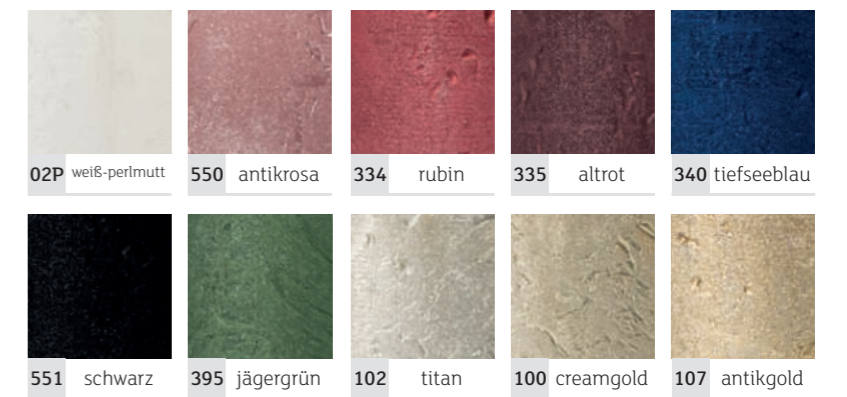

Nova

Art./item No	↑ mm	∅ mm	⌀ h	VE box	Min VE/Fb MOQ box/col	€/St. € / pc	€/VE € / box
661-TR8060-4	80	60	25	4	3		
661-TR11060-4	110	60	38	4	3		
661-TR8070-4	80	70	34	4	3		
661-TR11070-4	110	70	51	4	3		
661-TR14070-4	140	70	69	4	3		

Nova inkl. EAN Etikett

Art./item No	↑ mm	∅ mm	⌀ h	VE box	Min VE/Fb MOQ box/col	€/St. € / pc	€/VE € / box
661-UK8060-6-EE	80	60	25	6	3		
661-UK11060-6-EE	110	60	38	6	3		
661-UK8070-6-EE	80	70	34	6	3		
661-UK11070-6-EE	110	70	51	6	3		
661-UK14070-6-EE	140	70	69	6	3