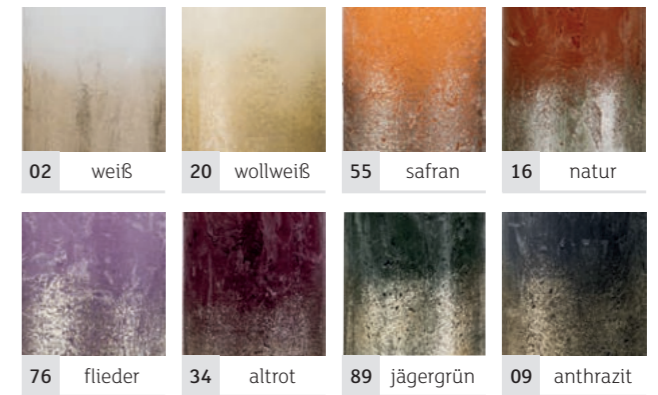

Levi

Art./item No	↑mm	∅ mm	~h	VE box	Min VE/Fb MOQ box/col	€ / St. € / pc	€ / VE € / box
424-TR8060-4	80	60	25	4	3		
424-TR11060-4	110	60	38	4	3		
424-TR11070-4	110	70	51	4	3		
424-TR14070-4	140	70	69	4	3		

Levi inkl. EAN Etikett

Art./item No	↑mm	∅ mm	~h	VE box	Min VE/Fb MOQ box/col	€ / St. € / pc	€ / VE € / box
424-UK8060-6-EE	80	60	25	6	3		
424-UK11060-6-EE	110	60	38	6	3		
424-UK11070-6-EE	110	70	51	6	3		
424-UK14070-6-EE	140	70	69	6	3