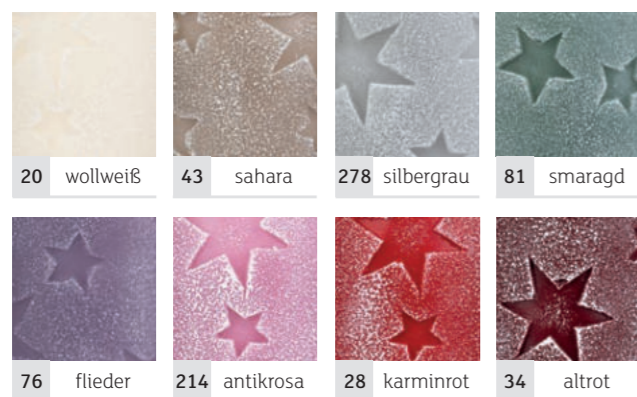

® safe
candle
selbstverlöschend