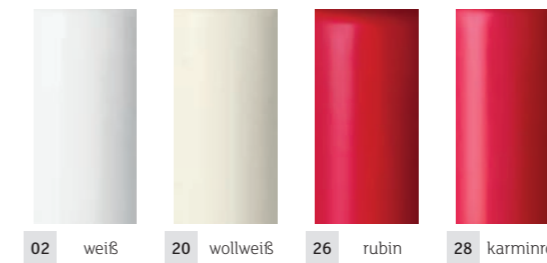

Stabkerzen mit Zapfenfuß + Zapfenfuß mit Cello/EAN

Art./item No	mm	Ø mm	h	VE box	Min VE/Fb MOQ box/col	€/Stk. €/pc.	€/Tray	€/UK €/MP
15-TR-SP-25030Z-4-UK	250	30	20	4	12 x 4			
15-TR-SP-25030Z-4-CE-UK	250	30	20	4	12 x 4			

Cylindricals with special conus for candle holders
Bougie cylindrique avec le pied démuni
Candele cilindriche con base conica