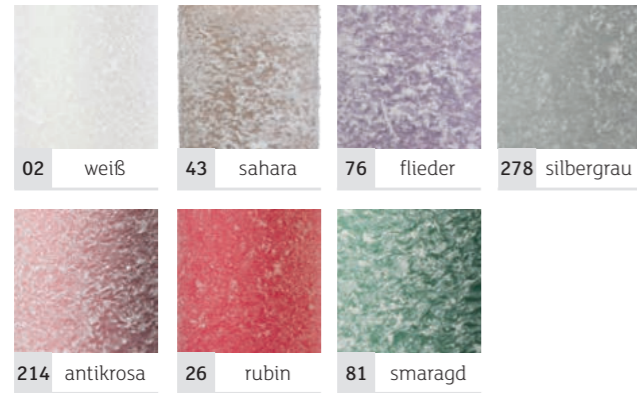

Lights

Lights

Art./item No	mm	Ø mm	h	VE box	Min VE/Fb MOQ box/col	€ / St. € / pc	€ / VE € / box
678-TR10060-4	100	60	36	4	3		
678-TR15060-4	150	60	58	4	3		
678-TR13070-4	130	70	61	4	3		
678-TR80-4	80	80	23	4	3		

Lights inkl. Cello/EAN

Art./item No	mm	Ø mm	h	VE box	Min VE/Fb MOQ box/col	€ / St. € / pc	€ / VE € / box
678-UK10060-6-CE	100	60	36	6	3		
678-UK15060-6-CE	150	60	58	6	3		
678-UK13070-6-CE	130	70	61	6	3		
678-UK80-6-CE	80	80	23	6	3