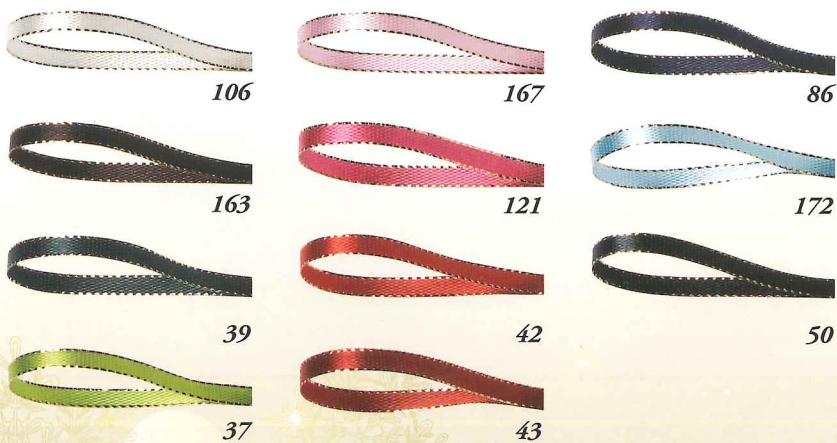

43

50

15122

Size / Größe / Misura

Roll / Rolle / Rotolo 25m

11 Colors / Farben / Colori

CHRISTMAS

15114

Size / Größe / Misura

Roll / Rolle / Rotolo 50m

11 Colors / Farben / Colori

15300

Roll/Rolle/Rotolo 25m
Wired / mit Draht / Animato

Size/Größe/Misura

15^{m/m}

25^{m/m}