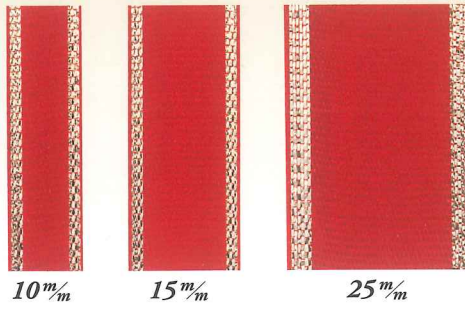

15100

Roll/Rolle/Rotolo 25m

Size/Größe/Misura

10^m/_m

15^m/_m

25^m/_m

7 Colors/Farben/Colori