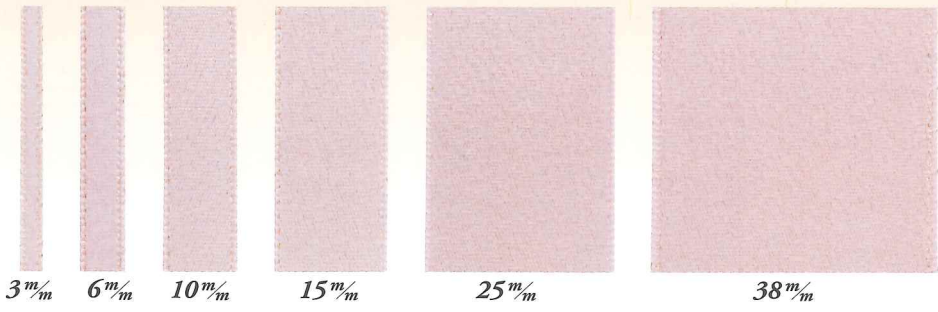

15122

Size / Größe / Misura

Roll / Rolle / Rotolo 25m