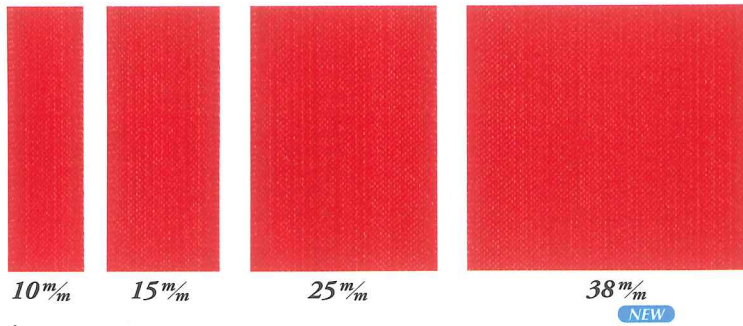

91

121

50

12104

Size/Größe/Misura

Roll/Rolle/Rotolo 25m

25 Colors/Farben/Colori

SPRING/SUMMER