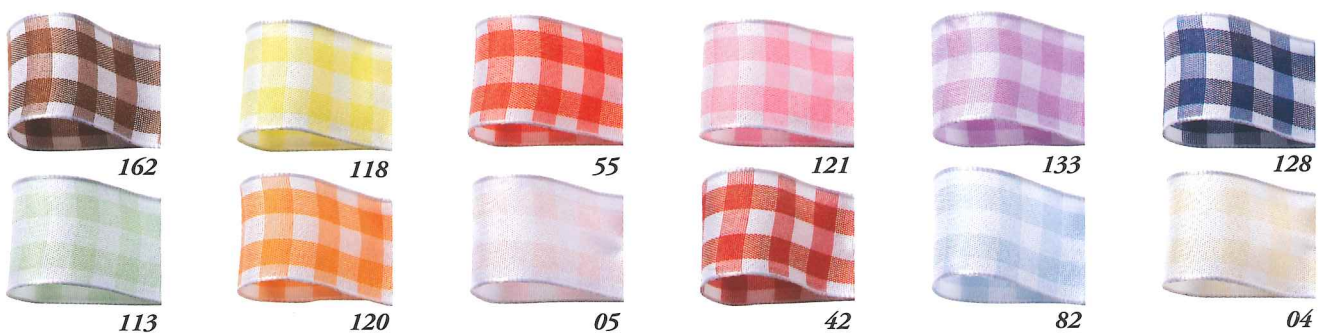

12 Colors/Farben/Colori