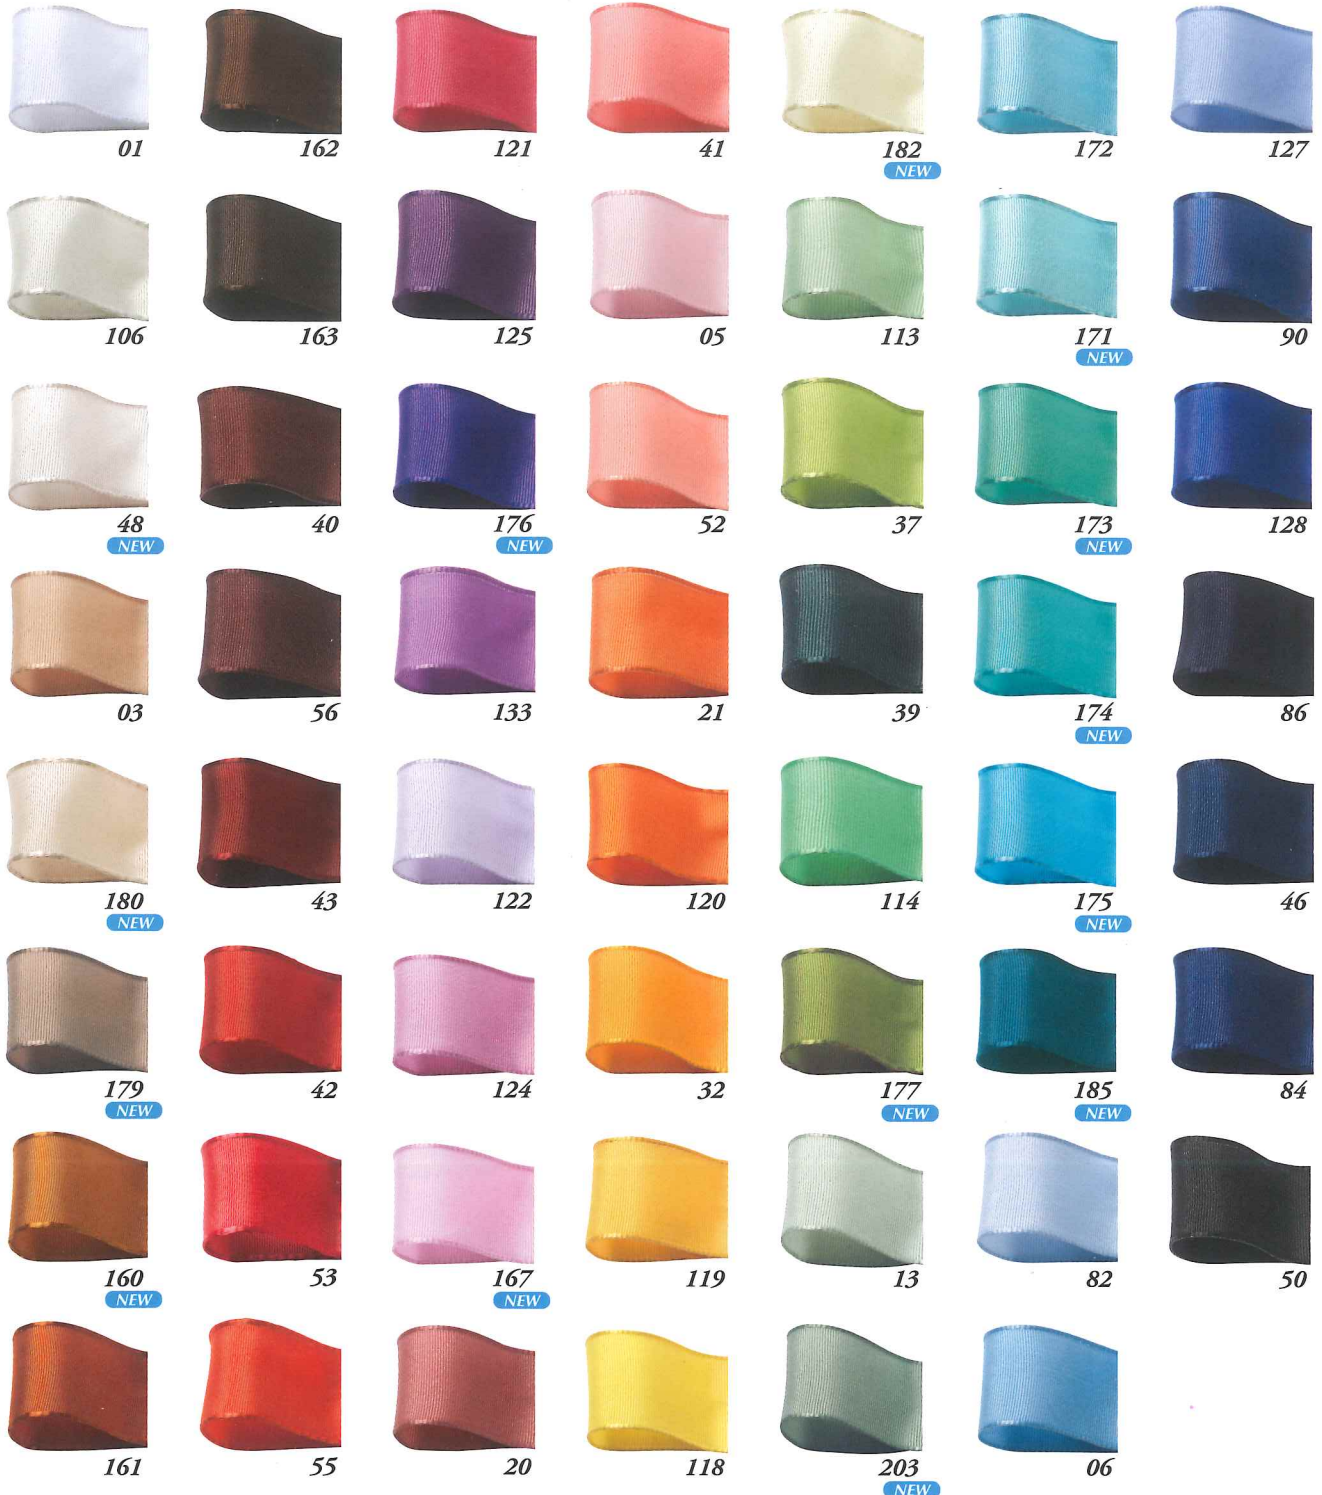

12102

Size / Größe / Misura

Roll / Rolle / Rotolo 25m
Wired / mit Draht / Animato

25^{m/m}

38^{m/m}

60^{m/m}

55 Colors / Farben / Colori

STANDARD