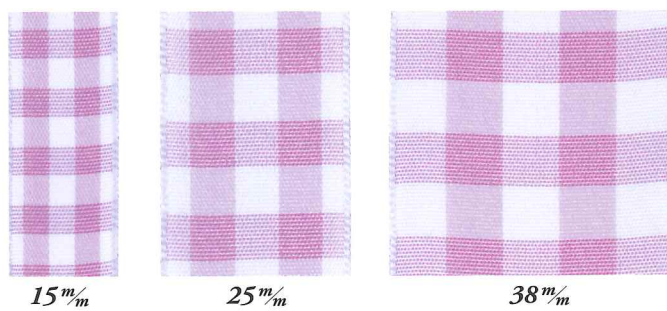

12705

Size/Größe/Misura

Roll/Rolle/Rotolo 25m
Wired / mit Draht / Animato