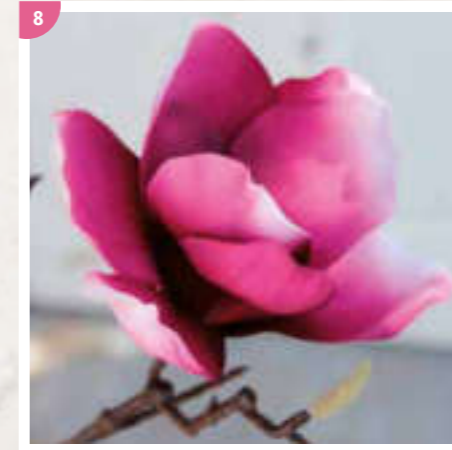

PRIMAVERA

1-4 | 3008

MAGNOLIENBLÜTEN-ZWEIG

36 cm | VE 36 / 360

Magnolia blossom twig
Branche de magnolia en fleurs
Ramo di magnolie in fiore
Rama de magnolias en flor

5-11 | 3025

MAGNOLIENBLÜTEN-ZWEIG

129 cm | VE 6 / 18

Magnolia blossom twig
Branche de magnolia en fleurs
Ramo di magnolie in fiore
Rama de magnolias en flor

12 | 5790

DEKOZWEIG MIT ZARTEN BLÄTTERN

122 cm | VE 12 / 96

Decoration bough with tender leaves
Branche à décorer avec feuilles tendres
Ramo per decorazione con tenere foglie
Rama para decoración con hojas tiernas