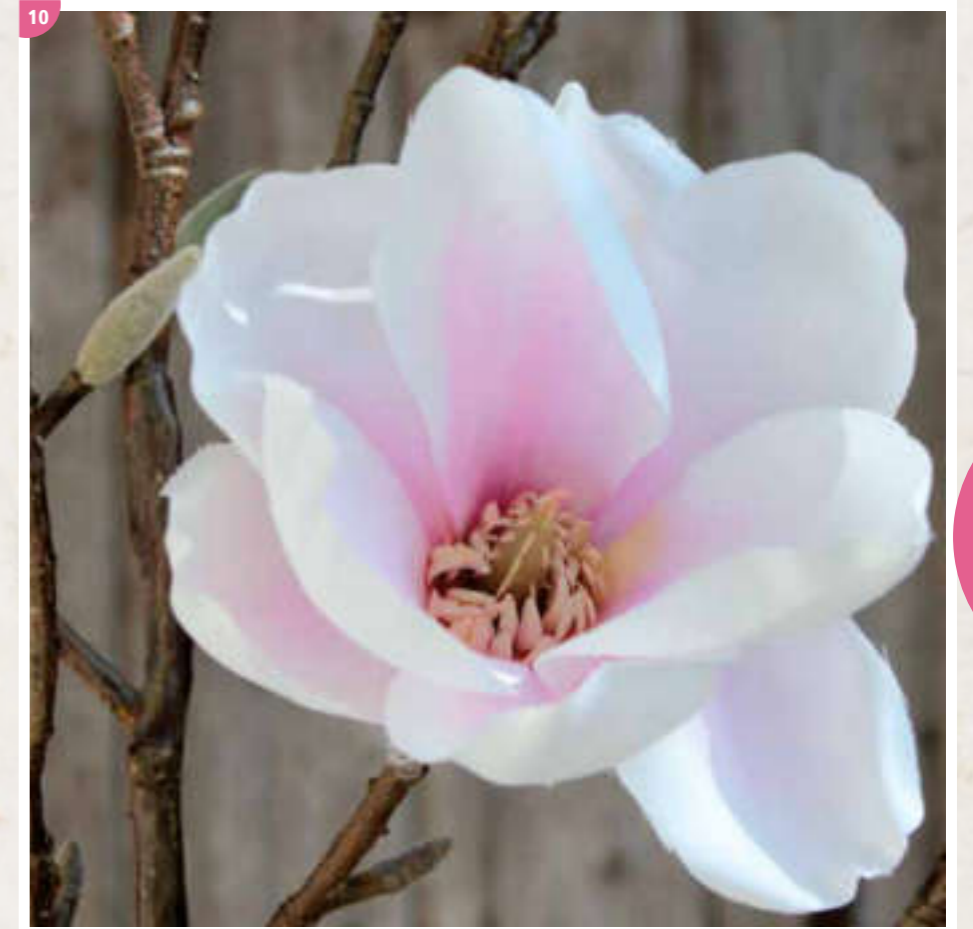

Manna ash twig
Branche de frêne à fleurs
Ramo di frassino
Rama de fresno

PRIMAVERA

1-4 | 3008

MAGNOLIENBLÜTEN-ZWEIG

36 cm | VE 36 / 360

Magnolia blossom twig
Branche de magnolia en fleurs
Ramo di magnolie in fiore
Rama de magnolias en flor

5-11 | 3025

MAGNOLIENBLÜTEN-ZWEIG

129 cm | VE 6 / 18

Magnolia blossom twig
Branche de magnolia en fleurs
Ramo di magnolie in fiore
Rama de magnolias en flor

12 | 5790

DEKOZWEIG MIT ZARTEN BLÄTTERN

122 cm | VE 12 / 96