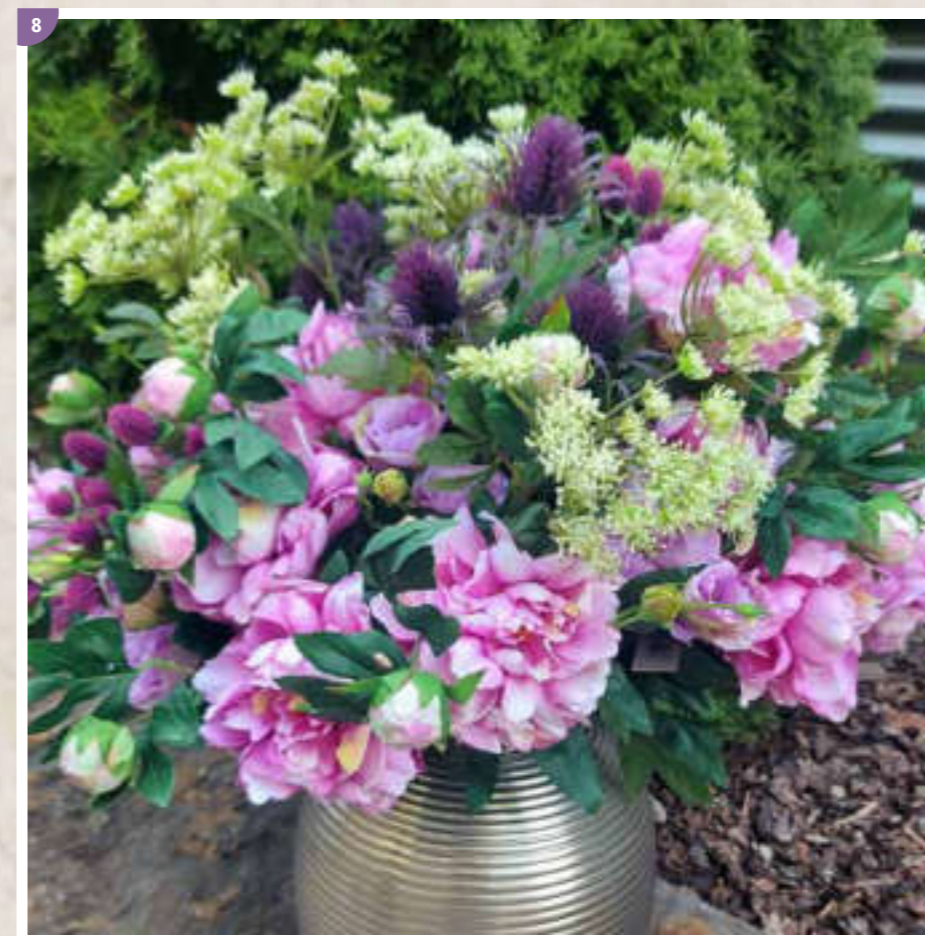

XANTHIUM

62 cm | VE 24 / 192

Xanthium
Xanthium
Xanthium
Xanthium

66

9 | 3408

EHRENPREIS

75 cm | VE 24 / 288

Spike Speedwell
Véronique en épi
Veronica
Verónica

10-13 | 2965

AGAPANTHUS

75 cm | VE 24 / 192

Agapanthus
Agapanthe
Agapanto
Agapanto

67