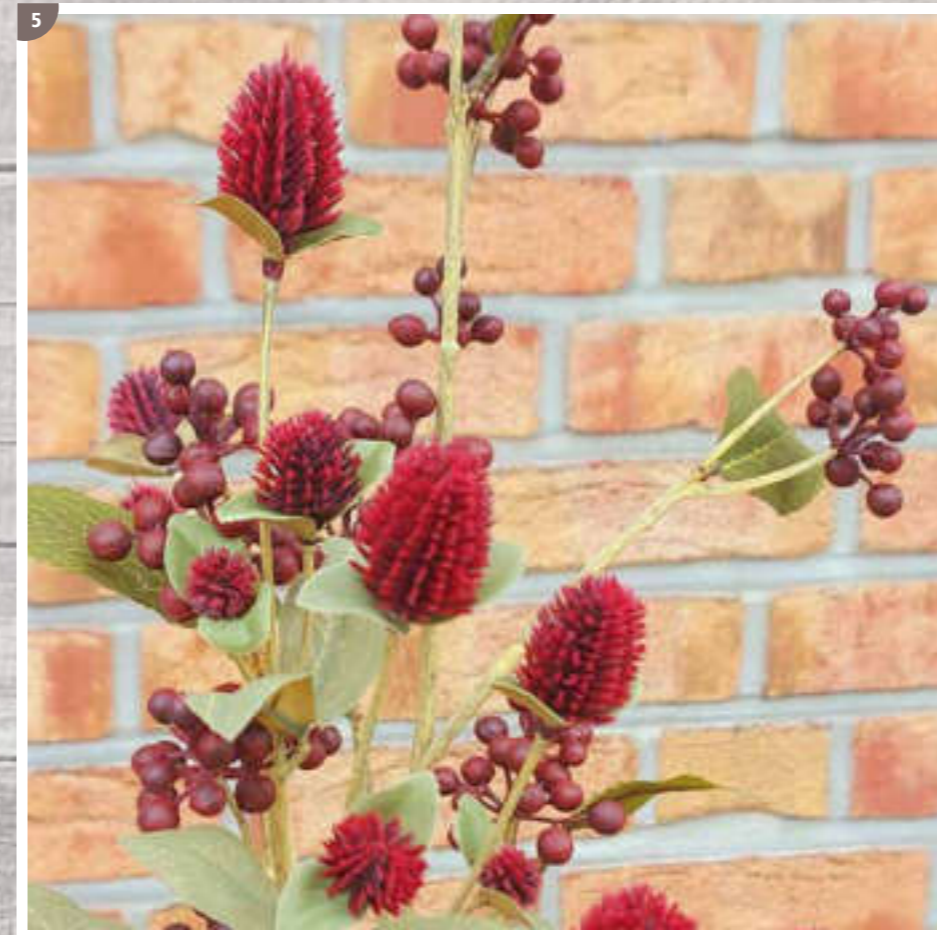

5-7 | 4004

WIESENKNOPF

69 cm | VE 24 / 192

Great Burnet
Pimprenelle
Sanguisorba officinalis
Sanguisorba officinalis

8-10 | 4005

PROTEA

61 cm | VE 24 / 192

Protea
Protéa
Protea
Protea